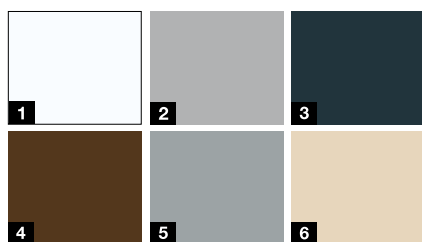

Porte de sécurité en acier

KSI Thermo

- Panneau de porte en acier 46 mm
- Idéale comme porte extérieure pour locaux légèrement chauffés avec équipement de sécurité CR2 anti-effraction
- Isolation thermique 30 % plus élevée grâce à un coefficient U_D de 1,1 W/(m²·K)** en comparaison avec une porte de sécurité en acier classique
- Dimensions promotionnelles : produites sur mesure avec RAM jusqu'à 1250 x 2250 mm

Action

KSI Thermo sans vitrage

dès CHF

1'749.-*

TVA incl./sans montage

Couleurs promotionnelles

1. 1 Blanc trafic RAL 9016 mat
2. 2 Aluminium blanc RAL 9006
3. 3 Gris anthracite RAL 7016
4. 4 Brun terre RAL 8028
5. 5 Gris fenêtre RAL 7040
6. 6 Ivoire clair RAL 1015

Sécurité CR2

Porte d'entrée secondaire

Edition46

- Panneau de porte en acier 46 mm
- Valeur U_D de jusqu'à 1,1 W/(m²·K)**
- Garniture à béquille ou bouton fixe en inox
- Cadre alu 60 mm à rupture de pont thermique en exécution à angle droit
- Dimensions promotionnelles : produites sur mesure avec RAM jusqu'à 1250 x 2250 mm
- Verrouillage multipoints

Action

Edition46 sans vitrage

dès CHF

1'179.-*

TVA incl./sans montage