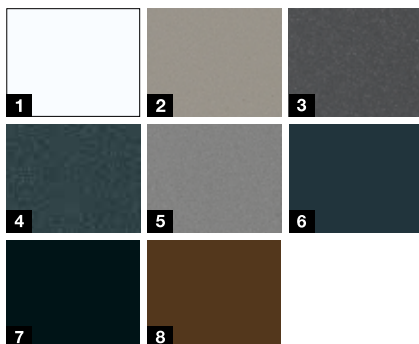

Poignée design G 750, élégamment adaptée à la hauteur de la porte, au choix en version anodisée E6/EV1 ou noire

Couleurs promotionnelles****

- 1 Blanc trafic RAL 9016 mat satiné
- 2 Gris pierre RAL 7030 mat satiné, structure fine
- 3 Anthracite métallique CH 703 mat satiné, structure fine
- 4 Gris anthracite RAL 7016 mat satiné, structure fine
- 5 Gris aluminium RAL 9007 mat satiné, structure fine
- 6 Gris anthracite RAL 7016 mat satiné
- 7 Noir foncé RAL 9005 mat satiné, structure fine
- 8 Couleur brune CH 607 mat satiné, structure fine